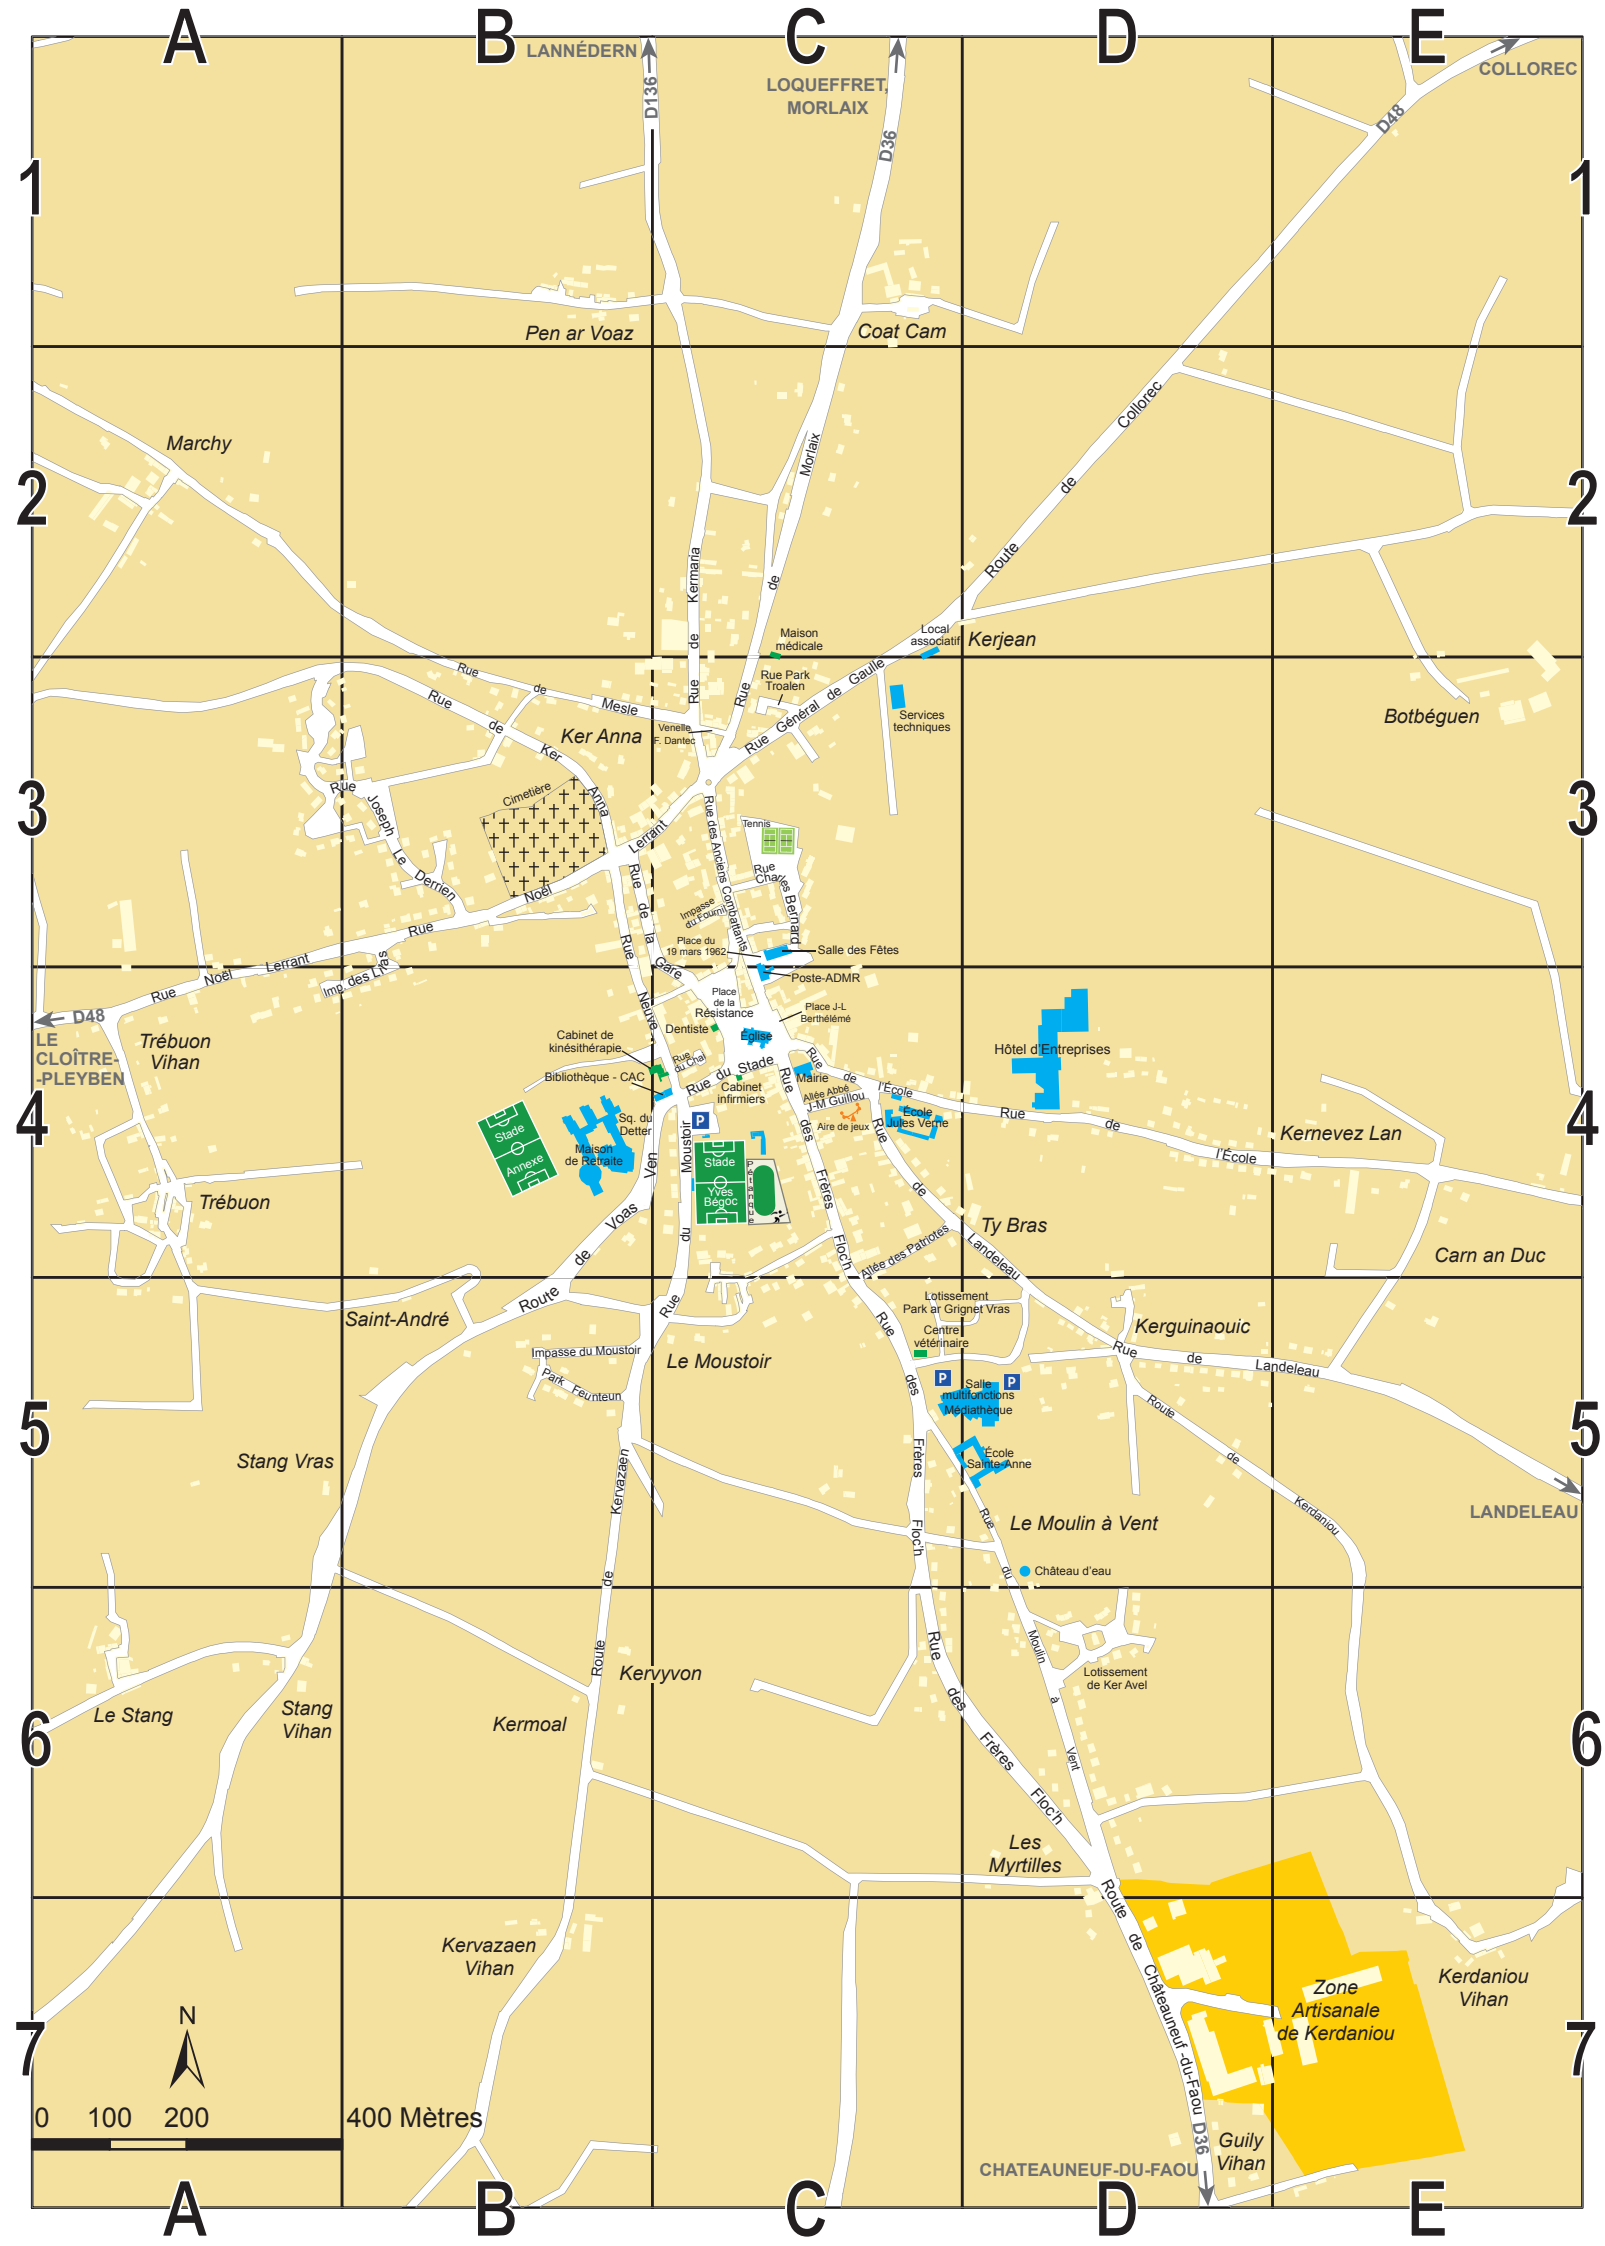

# PLAN DÉTAILLÉ

## DÉNOMINATION DES VOIES

Place du .....	19 Mars 1962 .....	C3
Allée .....	Abbé Jean-Marie Guillou .....	C4
Rue des .....	Anciens Combattants .....	C3
Rue du .....	Chai .....	C4
Rue .....	Charles Bernard .....	C3
Route de .....	Châteauneuf-du-Faou .....	D7
Route de .....	Collorec .....	D2
Square du .....	Detter .....	B4
Rue de l' .....	École .....	C4-D4
Impasse du .....	Fournil .....	C3
Venelle .....	François Dantec .....	C3
Rue des .....	Frères Floc'h .....	C4-D6
Rue de la .....	Gare .....	B3-C4
Rue .....	Général de Gaulle .....	C3
Place .....	Jean-Louis Barthéléme .....	C4
Rue .....	Joseph Le Derrien .....	A3-B3
Rue de .....	Ker Anna .....	B3
Lotissement de .....	Ker Avel .....	D6
Route de .....	Kerdaniou .....	D5-E5
Rue de .....	Kermaria .....	C3-C2
Route de .....	Kervazaen .....	B6-B5
Rue de .....	Landealeu .....	C4-E5
Impasse des .....	Lilas .....	A4-B3
Rue de .....	Mesle .....	B2-C3
Rue de .....	Morlaix .....	C3-C2
Rue du .....	Moulin à Vent .....	C5-D6
Impasse du .....	Moustoir .....	B5
Rue du .....	Moustoir .....	C5-C4
Rue .....	Neuve .....	B3-C4
Rue .....	Noël Lerrant .....	A4-C3
Lotissement .....	Park ar Grignet Vras .....	C5-D5
	Park Feunteun .....	B5
Rue .....	Park Troalen .....	C3
Allée des .....	Patriotes .....	C4
Place de la .....	Résistance .....	C4
Rue du .....	Stade .....	C4
Route de .....	Voas Ven .....	B5-C4

## LIEUX-DITS

Botbéguen .....	E3
Carn an Duc .....	E4
Coat Cam .....	C1
Ker Anna .....	B3
Kerdaniou Vihan .....	E7
Kerguinaouic .....	D5
Kerjean .....	D2
Kermoal .....	B6
Kervevez Lan .....	E4
Kervazaen Vihan .....	B7
Keryvon .....	B6
Le Moulin à Vent .....	D5
Le Moustoir .....	C5
Le Stang .....	A6
Les Myrtilles .....	D6
Marchy .....	A2
Pen ar Voaz .....	B1
Saint-André .....	B5
Stang Vihan .....	A6
Stang Vras .....	A5
Trébuon .....	A4
Trébuon Vihan .....	A4
Ty Bras .....	D4
Zone Artisanale de Kerdaniou .....	D7-E7